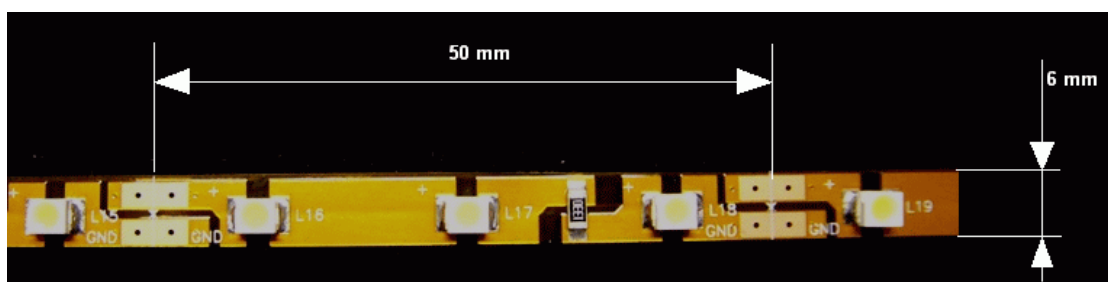

LED Flexible Reels

- 12 V LED-Band (flexibel)
- in diversen Farben erhältlich: ROT, GRÜN, BLAU, WEISS und WARMWEISS
- auch als RGB-Variante und in diversen anderen Größen erhältlich
- jeweils nach 3 LEDs (50mm) kürzbar

Abmessungen	Anzahl der LEDs	Eingangsspannung	Nennleistung	Abstrahlwinkel
5000 x 6,0 x 3,0 mm	300 (60/m) SMD	12 VDC	4,8W / m	120 °

Zur Beachtung: Es handelt sich hierbei um eine Illustration und nicht um ein Datenblatt. Dieses senden wir Ihnen gerne auf Anfrage zu.