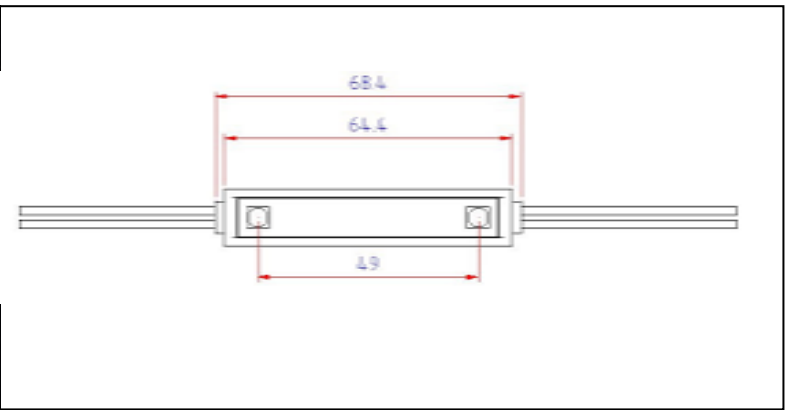

LED BigBang

- 24V LED 3chip Modul (Vorteil gegenüber 12V-Module: doppelte Länge mit nur einem Netzteil)
- Wassergeschützt (IP 65)
- Auch in **ROT**, **GRÜN**, **BLAU**, **AMBER** und **WARMWEISS** erhältlich
- **CE** Zertifikat
- Perfekt geeignet für Leuchtreklame

SPECIFICATION

ABMESSUNGEN

LED Power	0,48 Watt
Länge (Gesamt)	68,4mm
Breite	13,4mm
PITCH	49mm
Gewicht	8g
Abstrahlwinkel	120°
Spannung	24VDC
Betriebstemperatur	-20~+70°C
Lagertemperatur	-30~+80°C

Breite	13,4 mm
PITCH	49 mm
LED	3chip SMD
Spannung	24VDC, 20mA